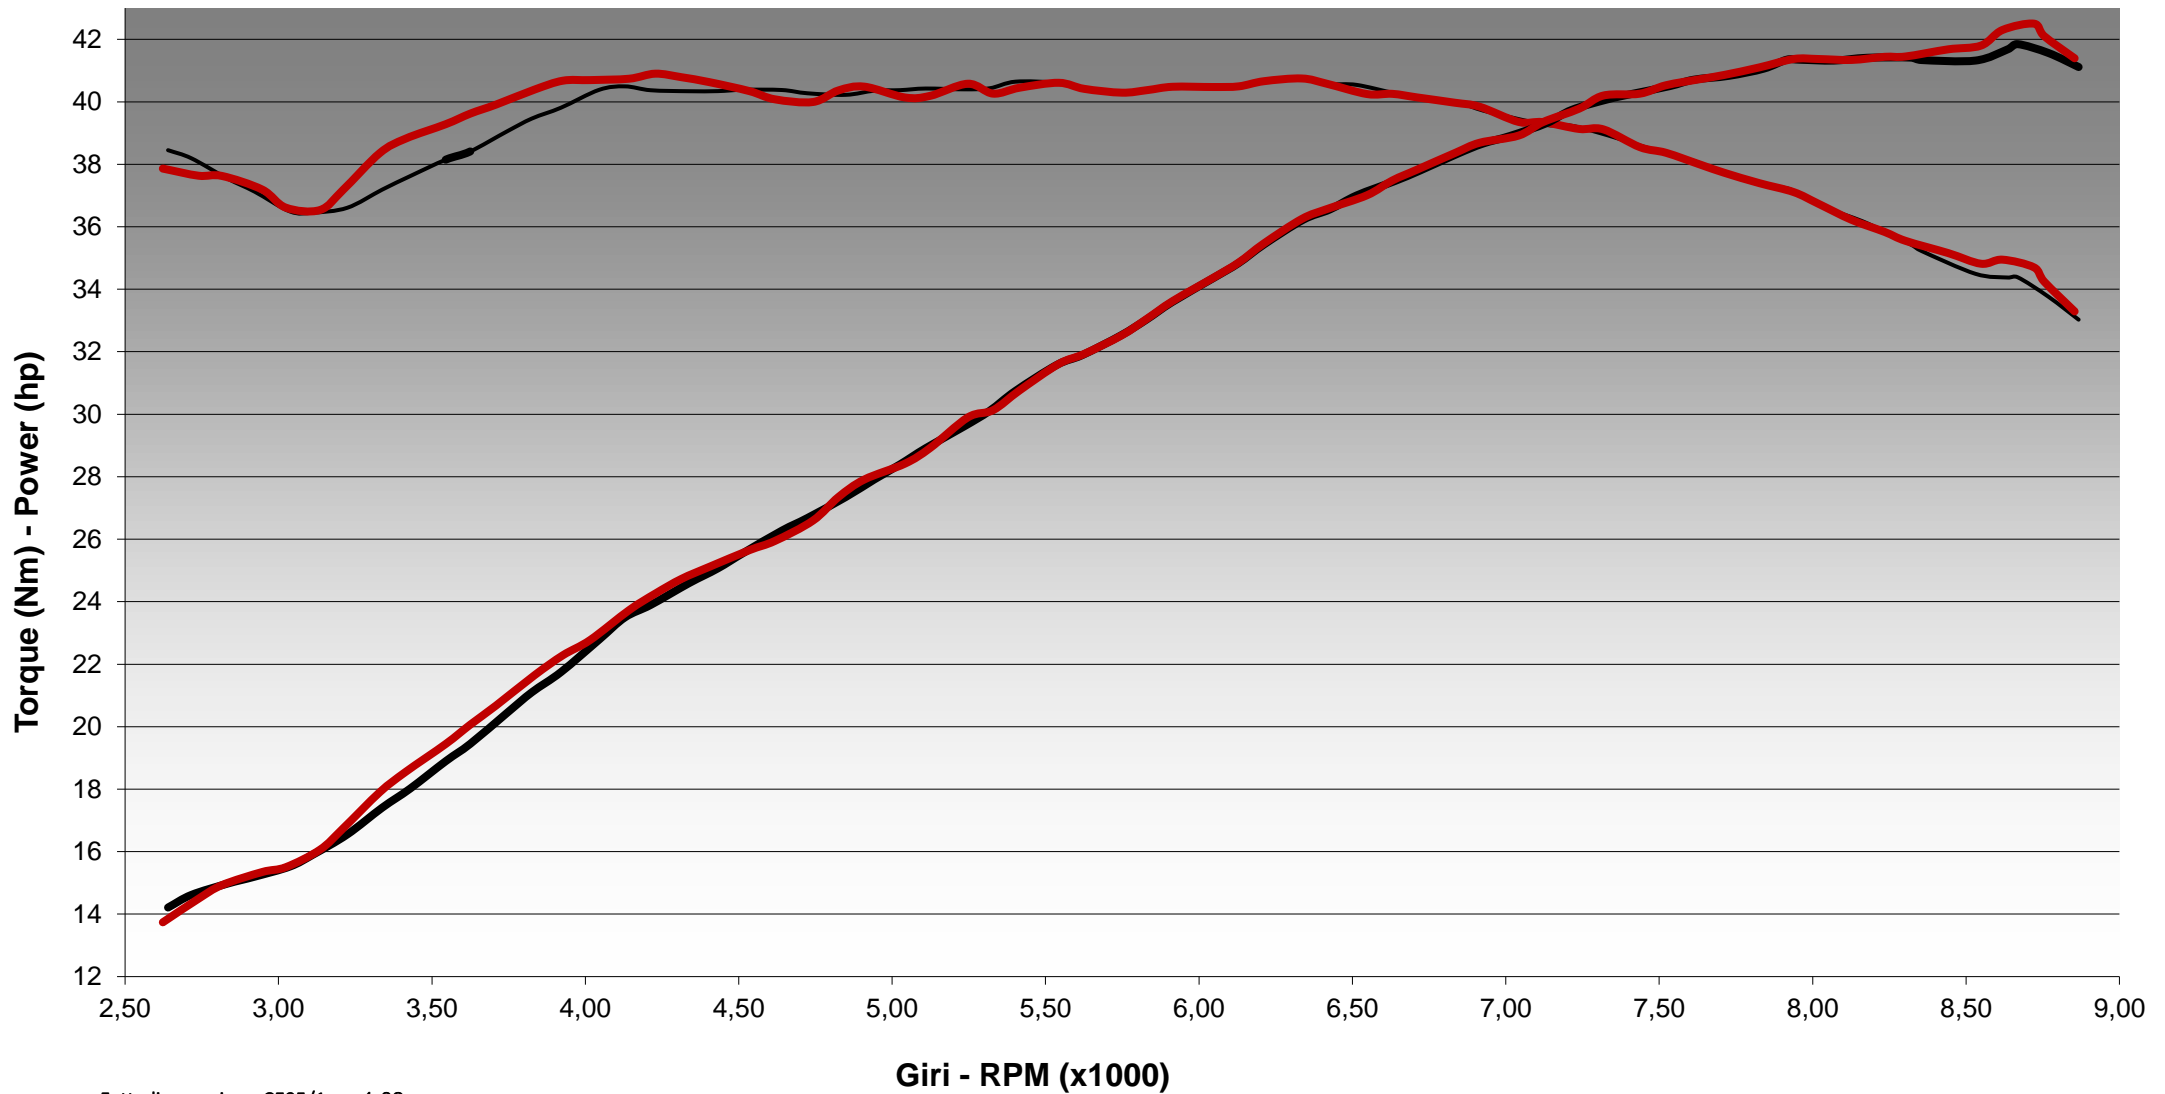

DYNOCHART

Model: **HONDA CB 500 F 2019**

Line: **SLIP ON**

Muffler: **MK3**

Fatt. di correzione CE95/1 = 1,03