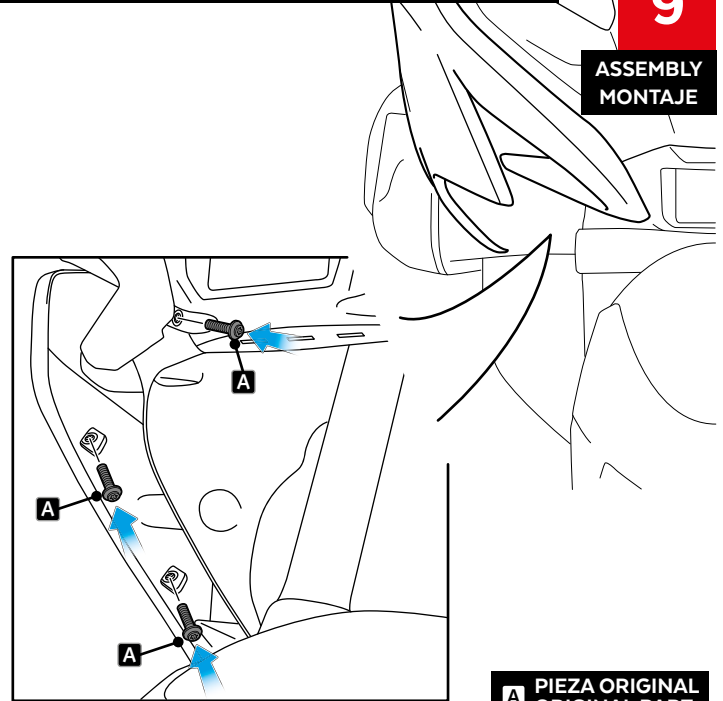

**DISASSEMBLY
DESMONTAJE**

Se muestra el montaje del lado derecho a modo de ejemplo, realizar los mismos pasos para el montaje del lado izquierdo.
The right side assembly is shown as an example, so the same steps can be performed for the left side assembly.

A PIEZA ORIGINAL
ORIGINAL PART

BMW R1250RT' 21-

INSTRUCCIONES DE MONTAJE - MOUNTING INSTRUCTIONS - MONTAGEANLEITUNG

8

ASSEMBLY
MONTAJE

Se muestra el montaje del lado derecho a modo de ejemplo, realizar los mismos pasos para el montaje del lado izquierdo.
The right side assembly is shown as an example, so the same steps can be performed for the left side assembly.

9

ASSEMBLY
MONTAJE

A PIEZA ORIGINAL
ORIGINAL PART

10

ASSEMBLY
MONTAJE

STEP 1

STEP 2

A PIEZA ORIGINAL
ORIGINAL PART