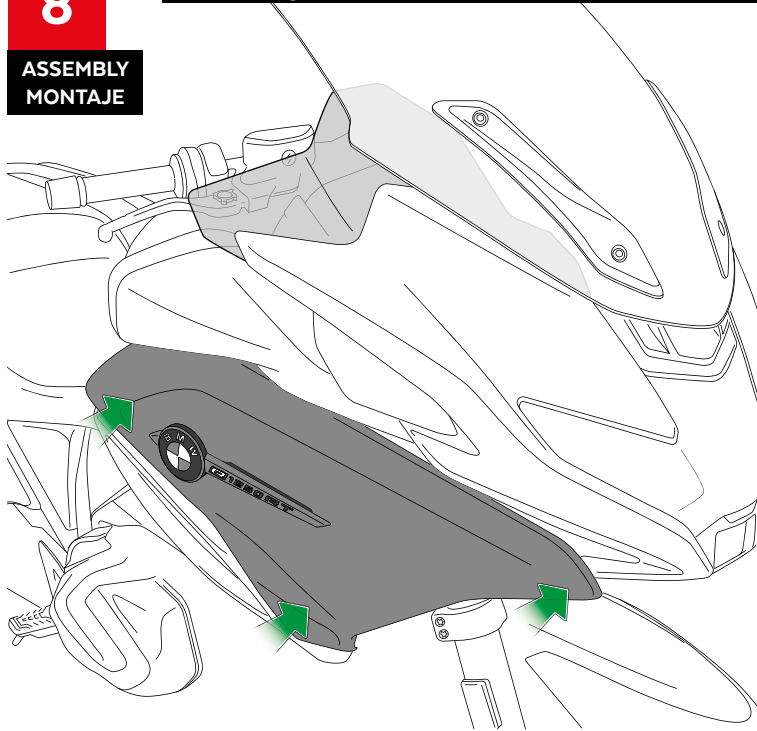

A PIEZA ORIGINAL
ORIGINAL PART

BMW R1250RT' 21-

INSTRUCCIONES DE MONTAJE - MOUNTING INSTRUCTIONS - MONTAGEANLEITUNG

8

ASSEMBLY
MONTAJE

Se muestra el montaje del lado derecho a modo de ejemplo, realizar los mismos pasos para el montaje del lado izquierdo.
The right side assembly is shown as an example, so the same steps can be performed for the left side assembly.