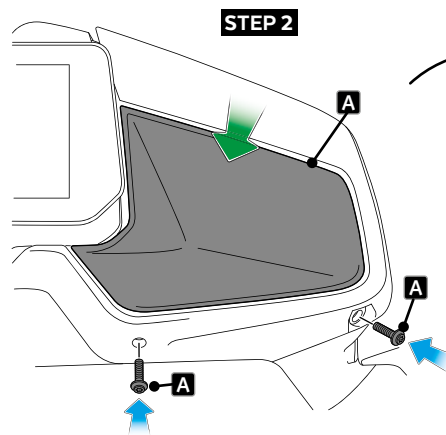

A PIEZA ORIGINAL
ORIGINAL PART

BMW R1250RT' 21-

INSTRUCCIONES DE MONTAJE - MOUNTING INSTRUCTIONS - MONTAGEANLEITUNG

8

ASSEMBLY
MONTAJE

Se muestra el montaje del lado derecho a modo de ejemplo, realizar los mismos pasos para el montaje del lado izquierdo.
The right side assembly is shown as an example, so the same steps can be performed for the left side assembly.

9

ASSEMBLY
MONTAJE

A PIEZA ORIGINAL
ORIGINAL PART

10

ASSEMBLY
MONTAJE

STEP 1

STEP 2

A PIEZA ORIGINAL
ORIGINAL PART