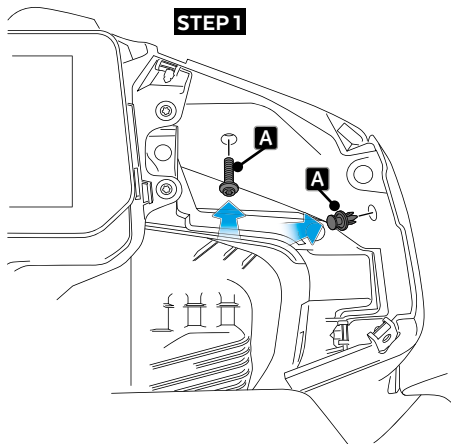

A PIEZA ORIGINAL
ORIGINAL PART

BMW R1250RT' 21-

INSTRUCCIONES DE MONTAJE - MOUNTING INSTRUCTIONS - MONTAGEANLEITUNG

8

ASSEMBLY
MONTAJE

Se muestra el montaje del lado derecho a modo de ejemplo, realizar los mismos pasos para el montaje del lado izquierdo.
The right side assembly is shown as an example, so the same steps can be performed for the left side assembly.

9

ASSEMBLY
MONTAJE

A PIEZA ORIGINAL
ORIGINAL PART

10

ASSEMBLY
MONTAJE

STEP 1

STEP 2

A PIEZA ORIGINAL
ORIGINAL PART