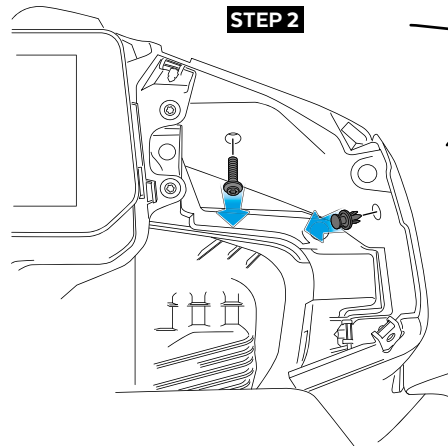

BMW R1250RT' 21-

INSTRUCCIONES DE MONTAJE - MOUNTING INSTRUCTIONS - MONTAGEANLEITUNG

1

Se muestra el montaje del lado derecho a modo de ejemplo, realizar los mismos pasos para el montaje del lado izquierdo.
The right side assembly is shown as an example, so the same steps can be performed for the left side assembly.

**DISASSEMBLY
DESMONTAJE**