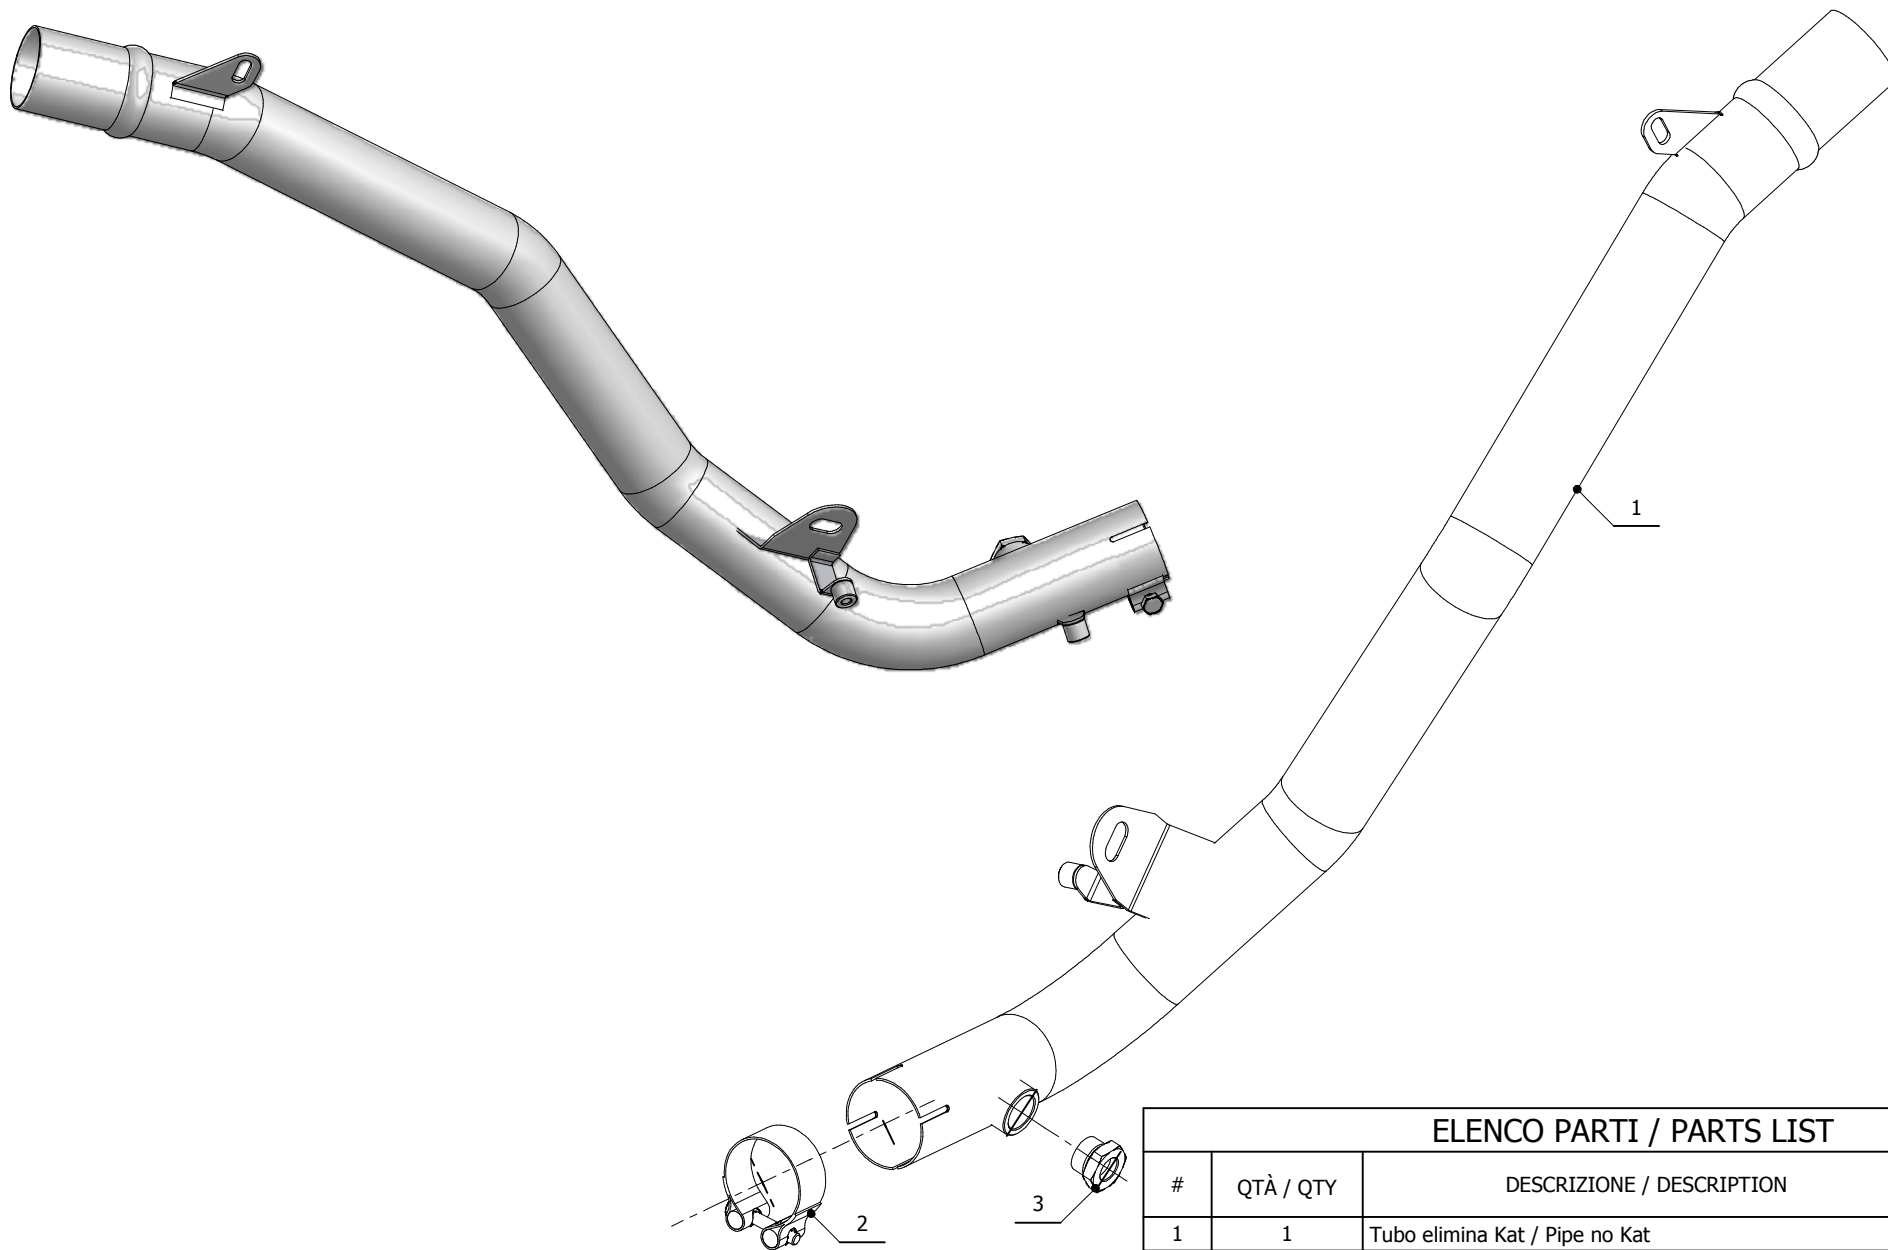

MODEL SUZUKI GSR 600

YEAR 2006-->

LINE SPORT

MUFFLER ELIMINA KAT

SCHEMATIC

ELENCO PARTI / PARTS LIST

#	QTÀ / QTY	DESCRIZIONE / DESCRIPTION	CODICE / CODE
1	1	Tubo elimina Kat / Pipe no Kat	9773US020C1
2	1	Fascetta Ø 44/47 mm / Pipe clamp Ø 44/47 mm	50.FA.006.1
3	1	Tappo per sonda lambda / Stopper for lambda probe	50.73.198.1